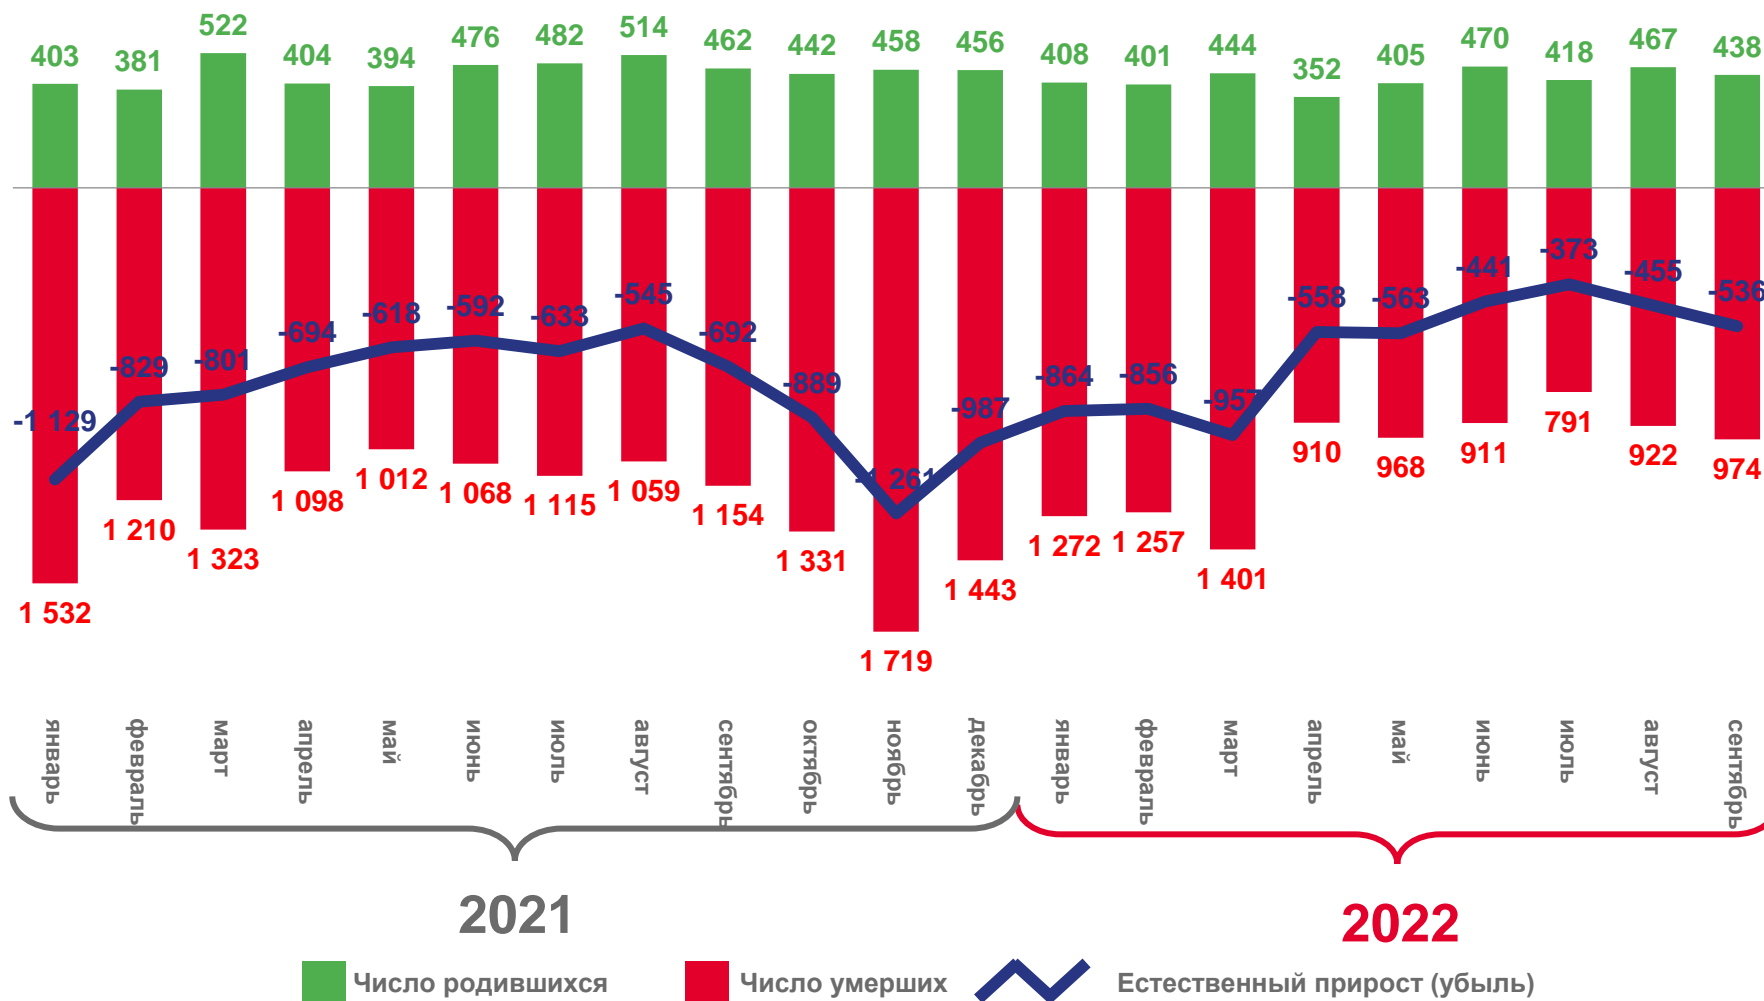

ЧЕЛОВЕК

январь-сентябрь 2022 года

ЧЕЛОВЕК

-5 603

В РАСЧЕТЕ НА 1000 ЧЕЛОВЕК
НАСЕЛЕНИЯ

-10,6

ЧИСЛО ЗАРЕГИСТРИРОВАННЫХ РОДИВШИХСЯ

ЧЕЛОВЕК

январь – сентябрь 2022 года

ЧЕЛОВЕК

3 803

В РАСЧЕТЕ НА 1000
ЧЕЛОВЕК НАСЕЛЕНИЯ

7,1

ИЗМЕНЕНИЕ, %

к январю-сентябрю 2021 года

94,2