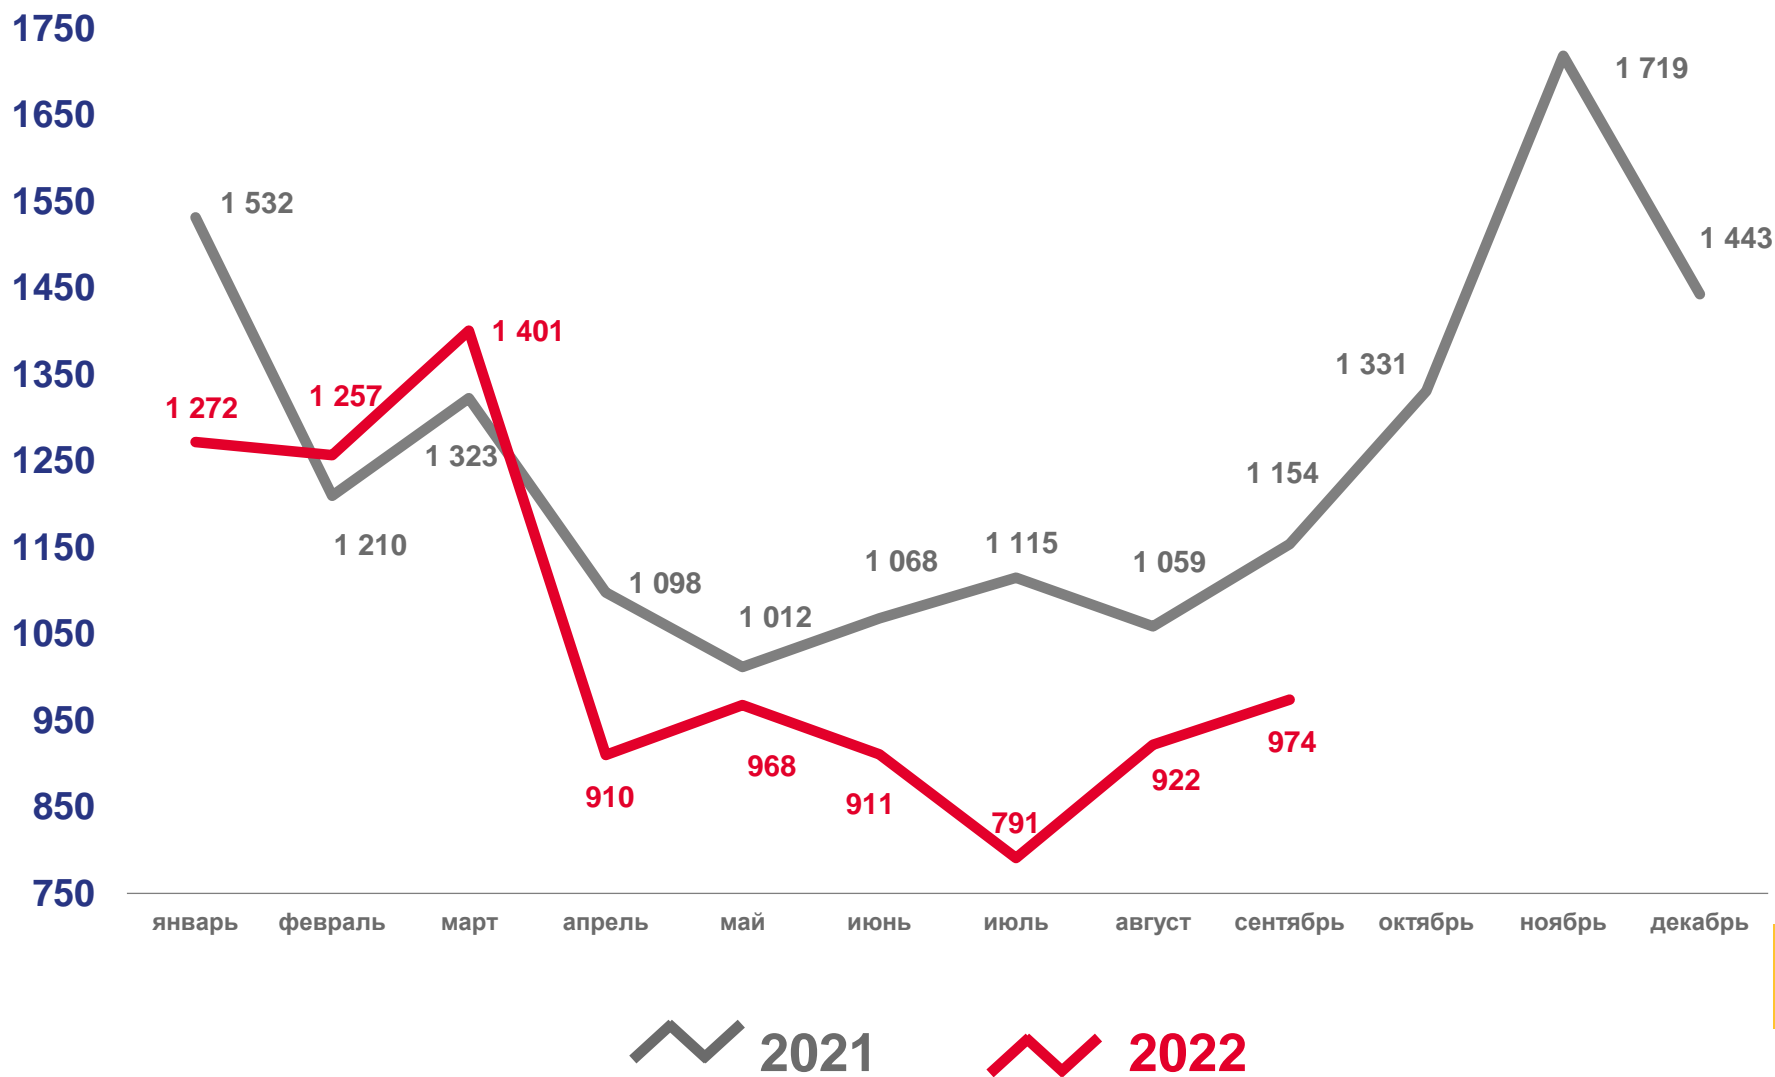

январь – сентябрь 2022 года

ЧЕЛОВЕК

3 803

В РАСЧЕТЕ НА 1000
ЧЕЛОВЕК НАСЕЛЕНИЯ

7,1

ИЗМЕНЕНИЕ, %

к январю-сентябрю 2021 года

94,2

2021

2022

ЧИСЛО ЗАРЕГИСТРИРОВАННЫХ УМЕРШИХ

ЧЕЛОВЕК

январь – сентябрь 2022 года

ЧЕЛОВЕК

9 406

В РАСЧЕТЕ НА 1000 ЧЕЛОВЕК
НАСЕЛЕНИЯ

17,7

ИЗМЕНЕНИЕ, %

к январю-сентябрю 2021 года

89,0

ПОКАЗАТЕЛИ МЛАДЕНЧЕСКОЙ СМЕРТНОСТИ

Число умерших в возрасте до 1 года (человек)

Коэффициент младенческой смертности, на 1000 родившихся живыми
ДАННЫЕ НАКОПЛЕННЫМ ИТОГОМ