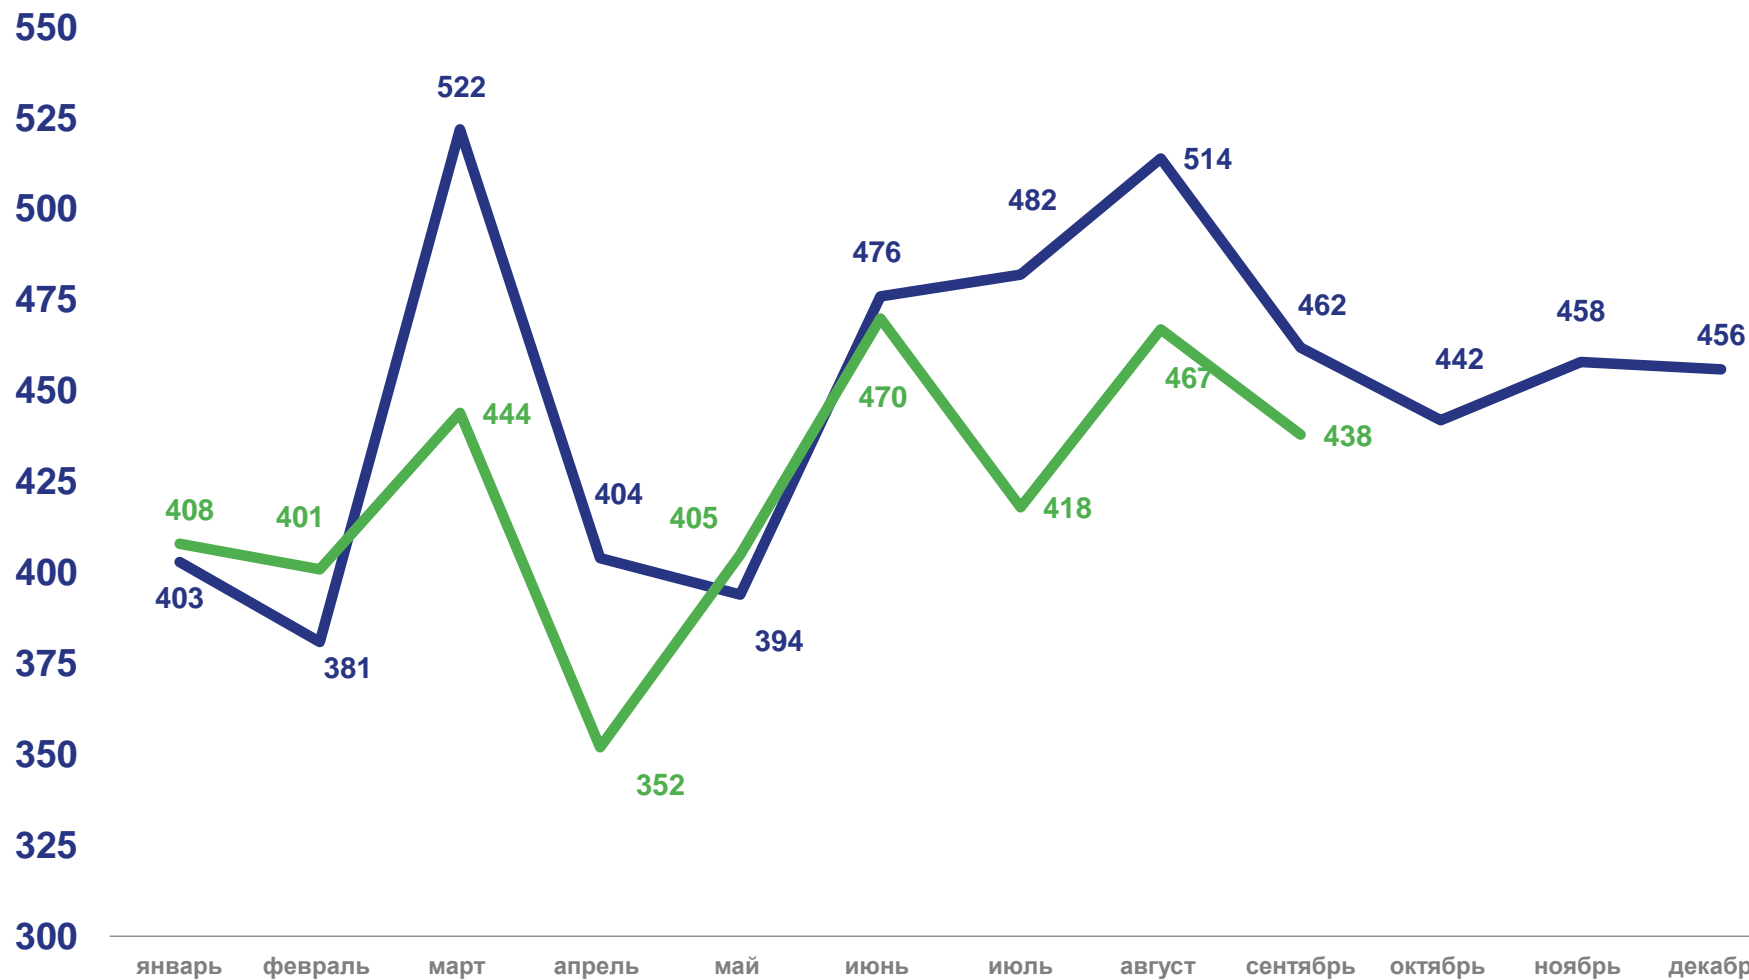

январь – сентябрь 2022 года

ЧЕЛОВЕК

3 803

В РАСЧЕТЕ НА 1000
ЧЕЛОВЕК НАСЕЛЕНИЯ

7,1

ИЗМЕНЕНИЕ, %

к январю-сентябрю 2021 года

94,2

17,7

ИЗМЕНЕНИЕ, %

к январю-сентябрю 2021 года

89,0

ПОКАЗАТЕЛИ МЛАДЕНЧЕСКОЙ СМЕРТНОСТИ

Число умерших в возрасте до 1 года (человек)

Коэффициент младенческой смертности, на 1000 родившихся живыми
ДАННЫЕ НАКОПЛЕННЫМ ИТОГОМ

ЕДИНИЦ

-1 345

В РАСЧЕТЕ НА 10 000 ЧЕЛОВЕК
НАСЕЛЕНИЯ

-25,3

ЧИСЛО ПРИБЫВШИХ ЗА ЯНВАРЬ – СЕНТЯБРЬ 2022 ГОДА

ЧЕЛОВЕК

ТОП-5 РЕГИОНОВ ПО ЧИСЛУ ПРИБЫВШИХ В ОРЛОВСКУЮ ОБЛАСТЬ

Московская область		817
г. Москва		811
Курская область		283
г. Санкт-Петербург		197
Воронежская область		169

ЧИСЛО ВЫБЫВШИХ ЗА ЯНВАРЬ – СЕНТЯБРЬ 2022 ГОДА

ЧЕЛОВЕК

ТОП-5 РЕГИОНОВ ПО ЧИСЛУ ВЫБЫВШИХ ИЗ ОРЛОВСКОЙ ОБЛАСТИ

Московская область		1423
г. Москва		790
Курская область		316
Брянская область		268
Тульская область		212