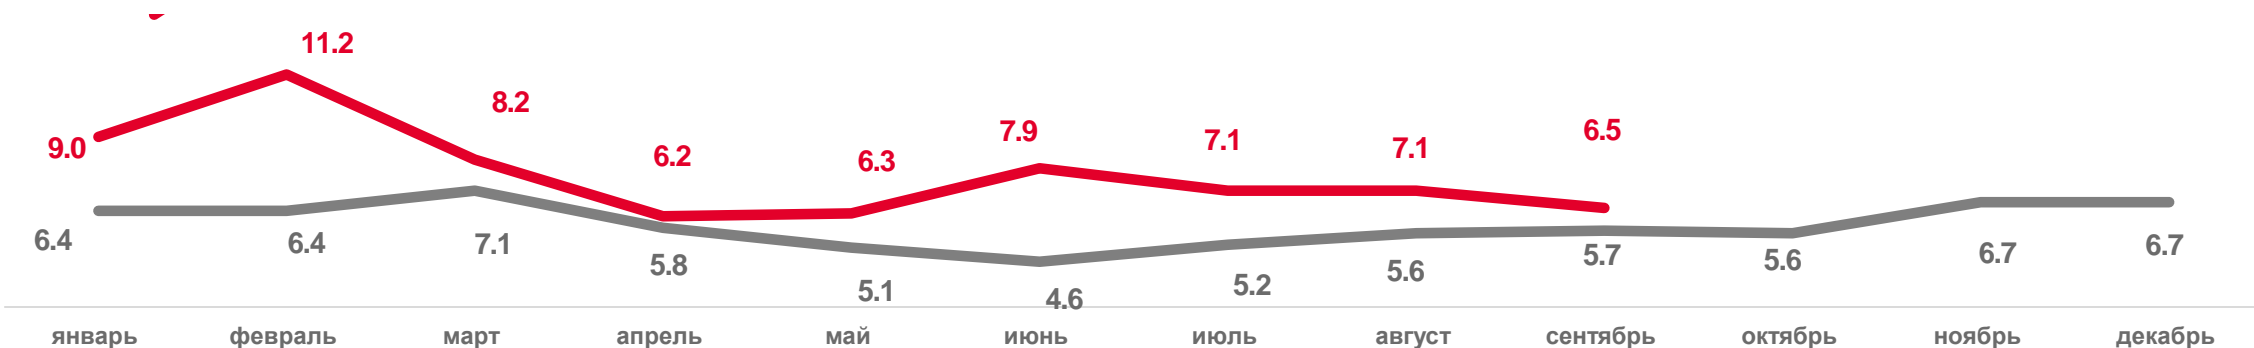

17,7

ИЗМЕНЕНИЕ, %

к январю-сентябрю 2021 года

89,0

ПОКАЗАТЕЛИ МЛАДЕНЧЕСКОЙ СМЕРТНОСТИ

Число умерших в возрасте до 1 года (человек)

Коэффициент младенческой смертности, на 1000 родившихся живыми
ДАННЫЕ НАКОПЛЕННЫМ ИТОГОМ