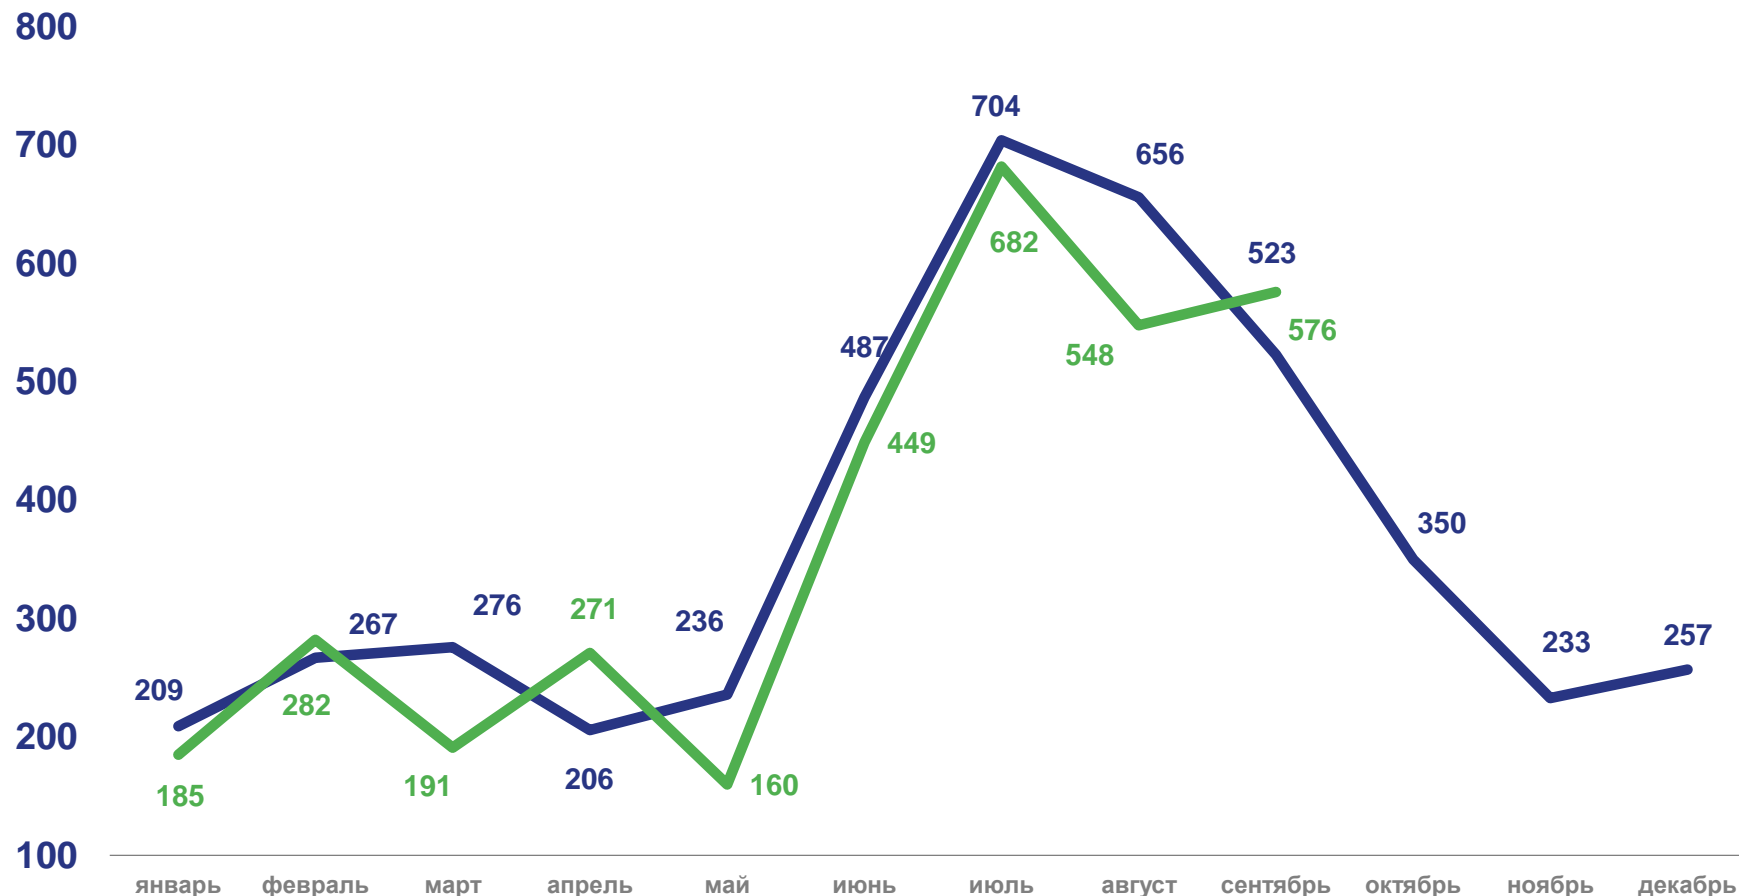

ЧИСЛО ЗАРЕГИСТРИРОВАННЫХ БРАКОВ

ЕДИНИЦ

январь–сентябрь 2022 года

В РАСЧЕТЕ НА 1000 ЧЕЛОВЕК
НАСЕЛЕНИЯ

6,3

ИЗМЕНЕНИЕ, %

к январю-сентябрю 2021 года

93,8

2021

2022