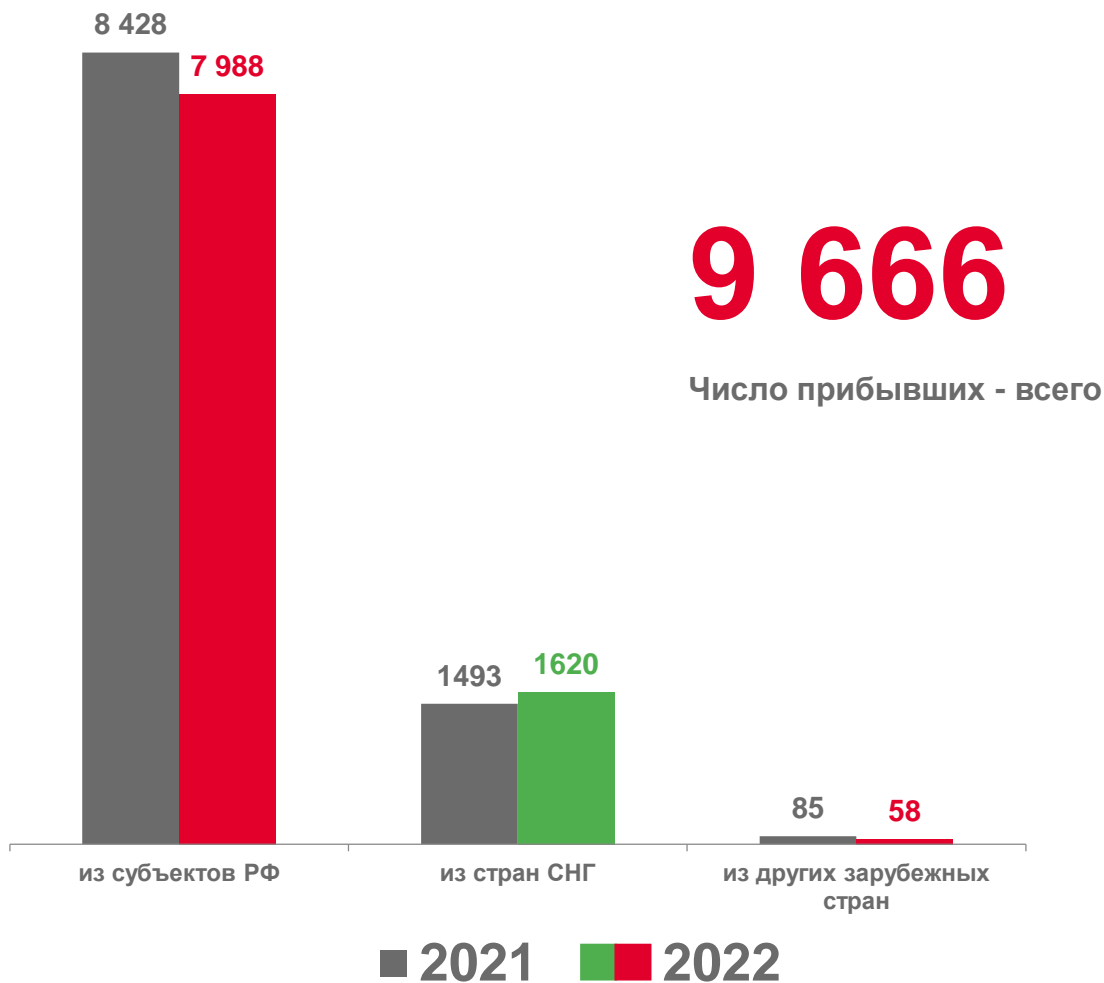

ИЗМЕНЕНИЕ, %

к январю-сентябрю 2021 года

101,6

2021

2022

МИГРАЦИЯ НАСЕЛЕНИЯ

ЧЕЛОВЕК

январь-сентябрь 2022 года

ЕДИНИЦ

-1 345

В РАСЧЕТЕ НА 10 000 ЧЕЛОВЕК
НАСЕЛЕНИЯ

-25,3

ЧИСЛО ПРИБЫВШИХ ЗА ЯНВАРЬ – СЕНТЯБРЬ 2022 ГОДА

ЧЕЛОВЕК

ТОП-5 РЕГИОНОВ ПО ЧИСЛУ ПРИБЫВШИХ В ОРЛОВСКУЮ ОБЛАСТЬ

Московская область		817
г. Москва		811
Курская область		283
г. Санкт-Петербург		197
Воронежская область		169

ЧИСЛО ВЫБЫВШИХ ЗА ЯНВАРЬ – СЕНТЯБРЬ 2022 ГОДА

ЧЕЛОВЕК

ТОП-5 РЕГИОНОВ ПО ЧИСЛУ ВЫБЫВШИХ ИЗ ОРЛОВСКОЙ ОБЛАСТИ

Московская область		1423
г. Москва		790
Курская область		316
Брянская область		268
Тульская область		212