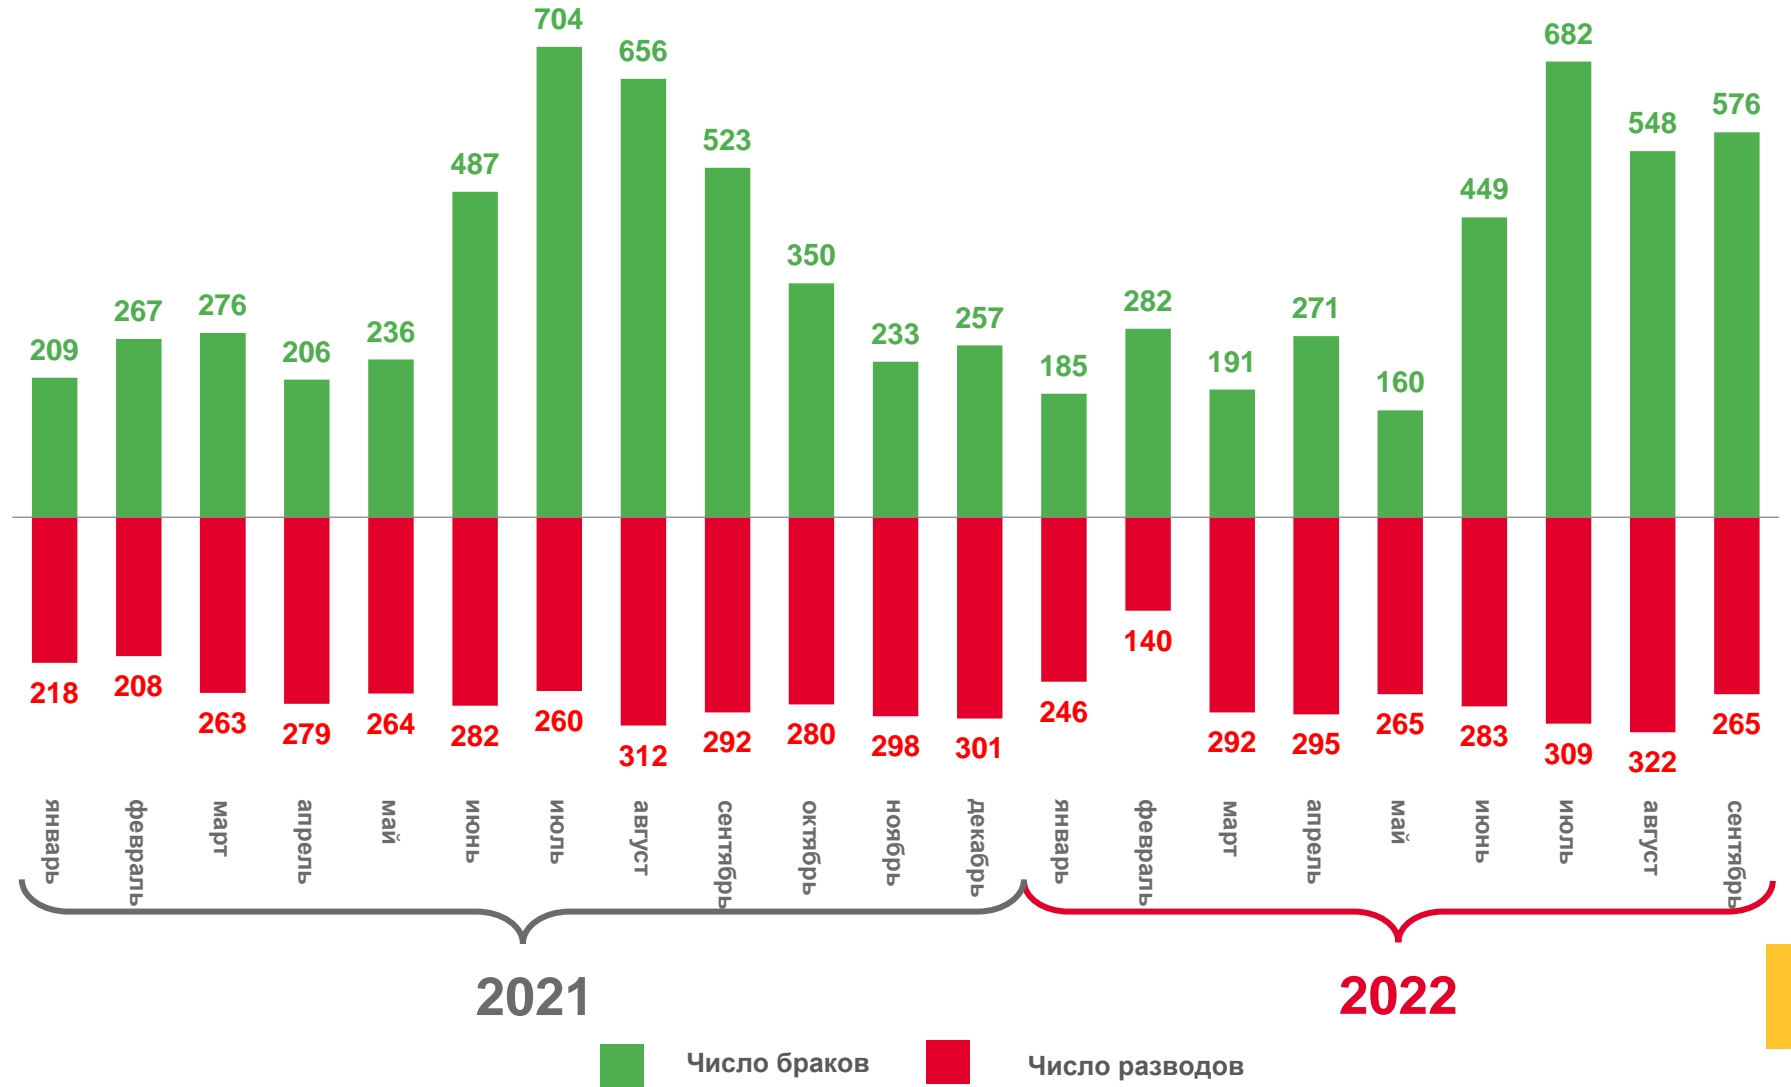

17,7

ИЗМЕНЕНИЕ, %

к январю-сентябрю 2021 года

89,0

ПОКАЗАТЕЛИ МЛАДЕНЧЕСКОЙ СМЕРТНОСТИ

Число умерших в возрасте до 1 года (человек)

Коэффициент младенческой смертности, на 1000 родившихся живыми
ДАННЫЕ НАКОПЛЕННЫМ ИТОГОМ

2021

2022

ЧИСЛО ЗАРЕГИСТРИРОВАННЫХ БРАКОВ И РАЗВОДОВ

ЕДИНИЦ

январь-сентябрь 2022 года

число браков

3 344

число разводов

2 417

ЧИСЛО ЗАРЕГИСТРИРОВАННЫХ БРАКОВ

ЕДИНИЦ

январь–сентябрь 2022 года

В РАСЧЕТЕ НА 1000 ЧЕЛОВЕК
НАСЕЛЕНИЯ

6,3

ИЗМЕНЕНИЕ, %

к январю-сентябрю 2021 года