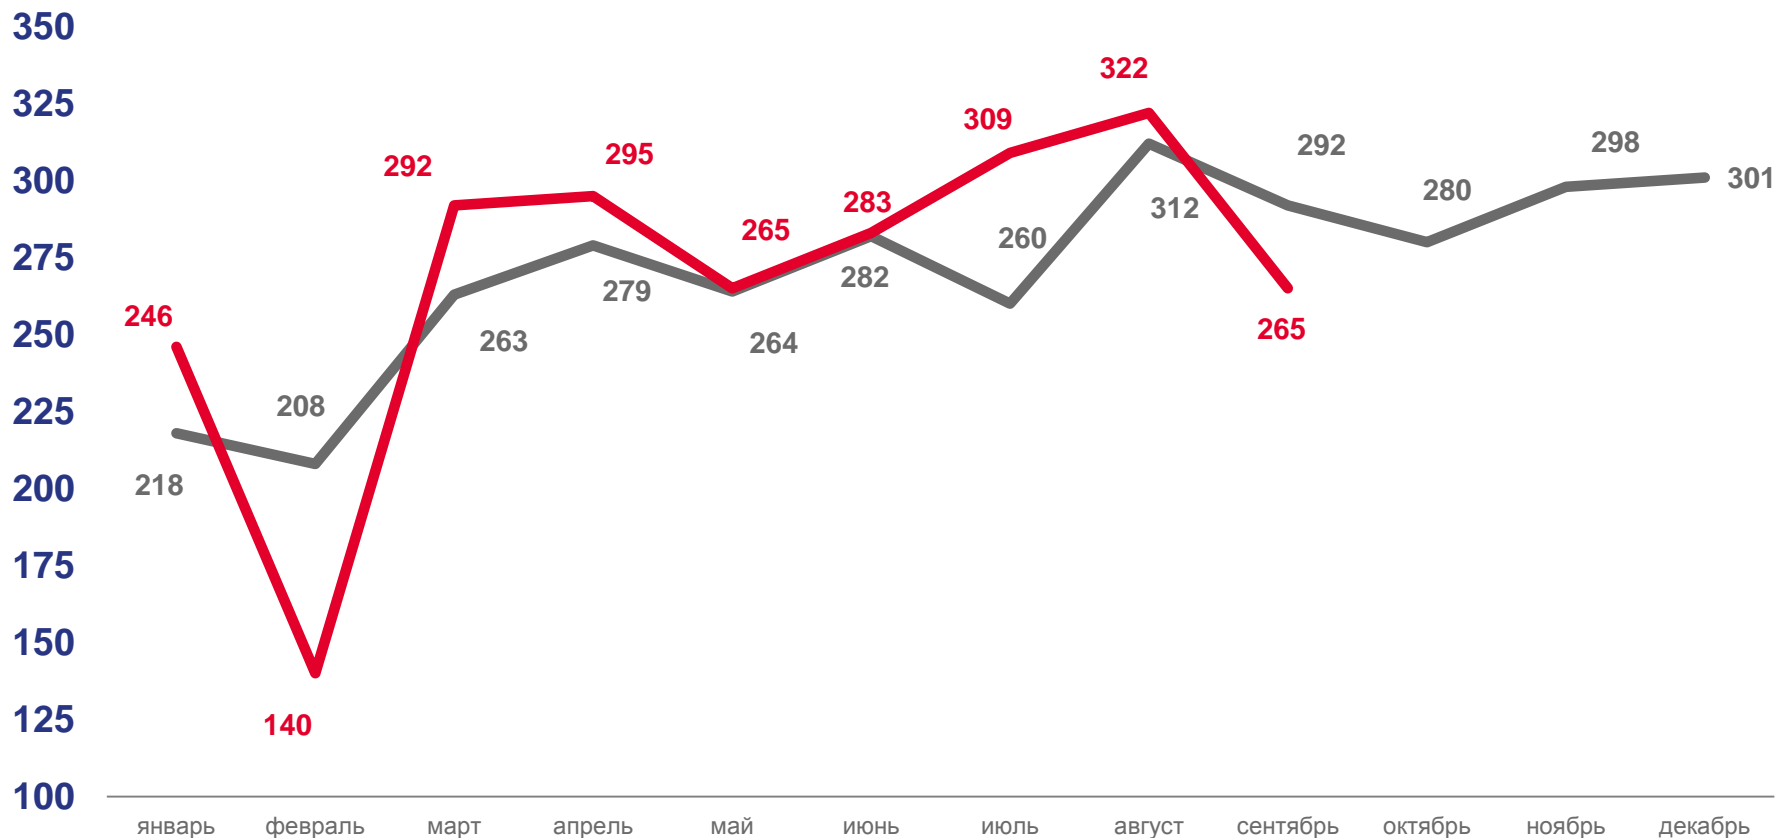

93,8

2021

2022

ЧИСЛО ЗАРЕГИСТРИРОВАННЫХ РАЗВОДОВ

ЕДИНИЦ

январь – сентябрь 2022 года

В РАСЧЕТЕ НА 1000 ЧЕЛОВЕК
НАСЕЛЕНИЯ

4,5

ИЗМЕНЕНИЕ, %

к январю-сентябрю 2021 года

101,6

2021

2022

МИГРАЦИЯ НАСЕЛЕНИЯ

ЧЕЛОВЕК

январь-сентябрь 2022 года