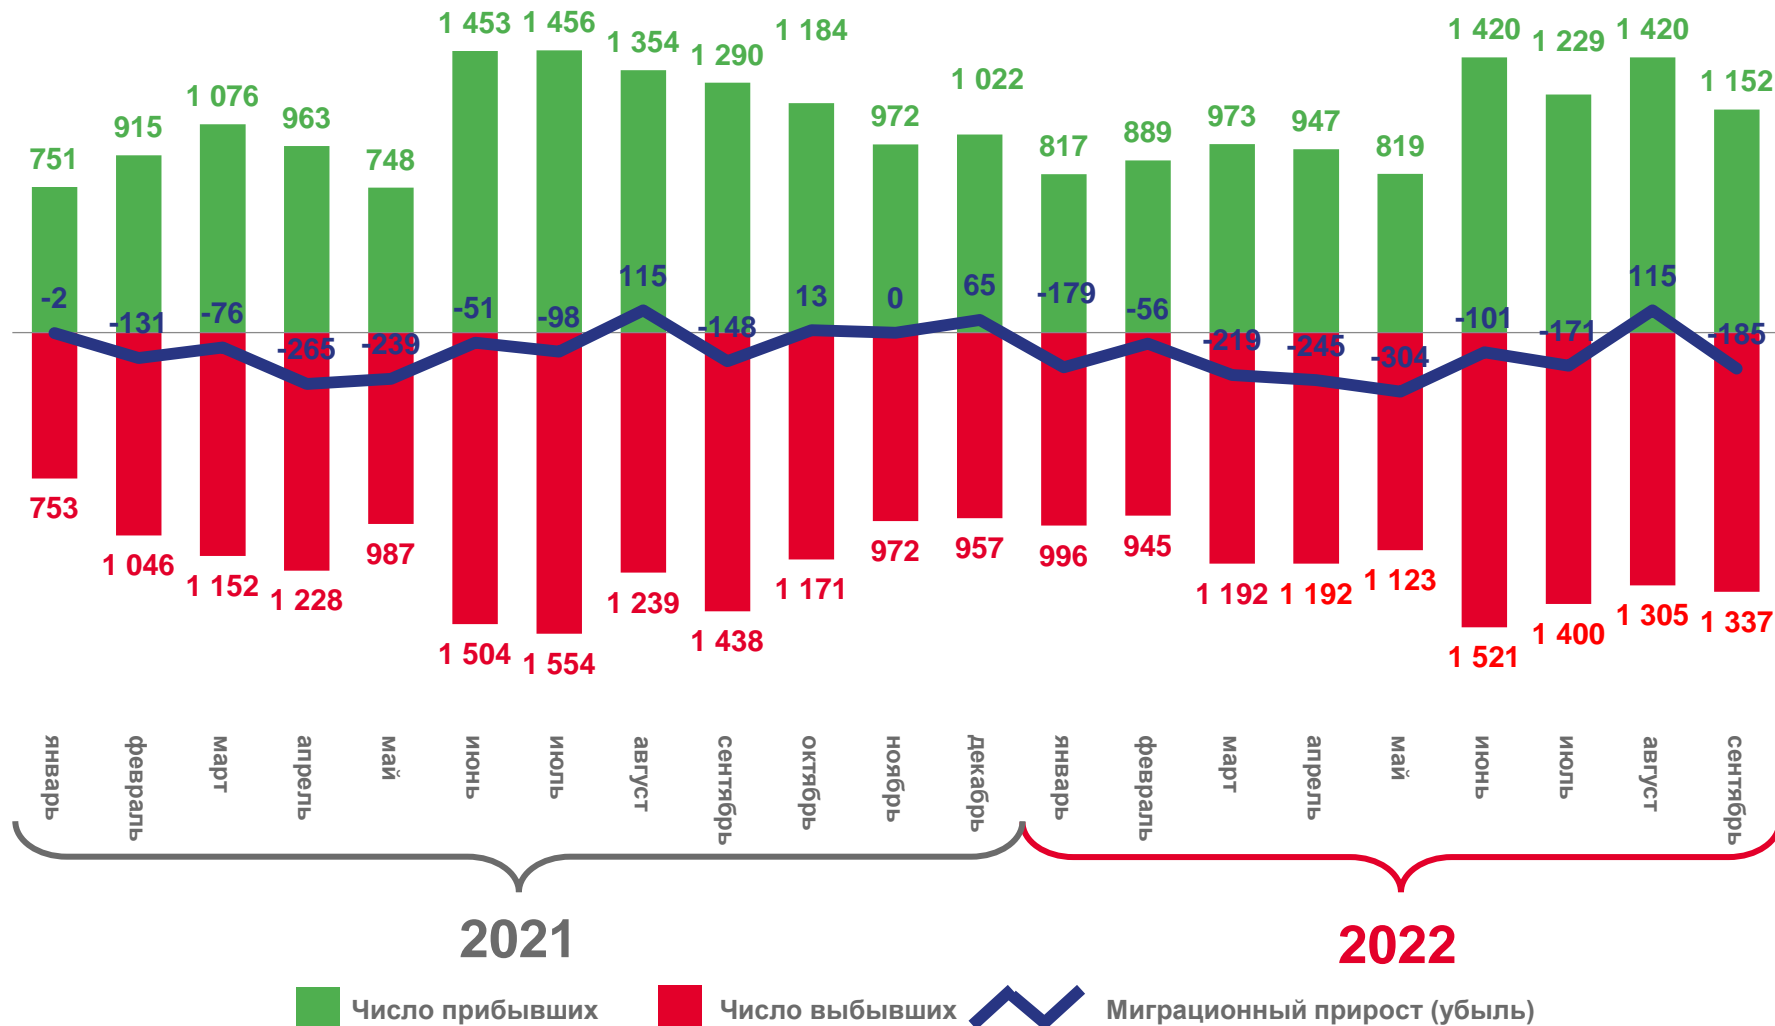

93,8

2021

2022

ЧИСЛО ЗАРЕГИСТРИРОВАННЫХ РАЗВОДОВ

ЕДИНИЦ

январь – сентябрь 2022 года

В РАСЧЕТЕ НА 1000 ЧЕЛОВЕК
НАСЕЛЕНИЯ

4,5

ИЗМЕНЕНИЕ, %

к январю-сентябрю 2021 года

101,6

2021

2022

МИГРАЦИЯ НАСЕЛЕНИЯ

ЧЕЛОВЕК

январь-сентябрь 2022 года

ЕДИНИЦ

-1 345

В РАСЧЕТЕ НА 10 000 ЧЕЛОВЕК
НАСЕЛЕНИЯ

-25,3

ЧИСЛО ПРИБЫВШИХ ЗА ЯНВАРЬ – СЕНТЯБРЬ 2022 ГОДА

ЧЕЛОВЕК

ТОП-5 РЕГИОНОВ ПО ЧИСЛУ ПРИБЫВШИХ В ОРЛОВСКУЮ ОБЛАСТЬ

Московская область		817
г. Москва		811
Курская область		283
г. Санкт-Петербург		197
Воронежская область		169

ЧИСЛО ВЫБЫВШИХ ЗА ЯНВАРЬ – СЕНТЯБРЬ 2022 ГОДА

ЧЕЛОВЕК

ТОП-5 РЕГИОНОВ ПО ЧИСЛУ ВЫБЫВШИХ ИЗ ОРЛОВСКОЙ ОБЛАСТИ

Московская область		1423
г. Москва		790
Курская область		316
Брянская область		268
Тульская область		212